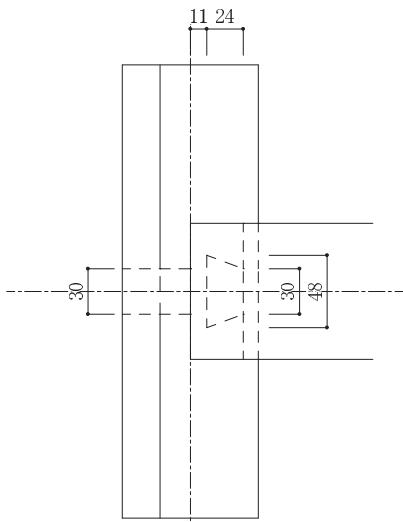

平成29年度
 高校生ものづくりコンテスト2017
 東北大会兼全国大会代表選手選考会【山形大会】
 木材加工部門 課題図

(単位 : mm)

平面図

立面図 (正面)

右側面図

平面図

側面図

桁・小屋梁納まり詳細図

側面図

立面図 (裏面)

小屋梁・束納まり詳細図

側面図

立面図 (正面)

母屋・束納まり詳細図