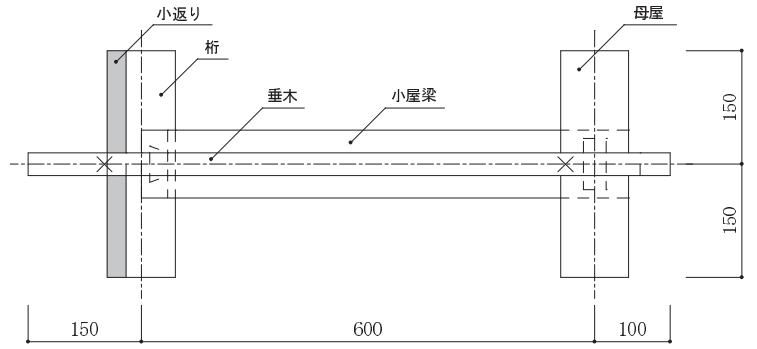

平成29年度
 高校生ものづくりコンテスト2017
 東北大会兼全国大会代表選手選考会【山形大会】
 木材加工部門 課題図

(単位 : mm)

平面図

立面図 (正面)

右側面図

平面図

側面図

桁・小屋梁納まり詳細図

側面図

立面図 (裏面)

小屋梁・束納まり詳細図

側面図

立面図 (正面)

母屋・束納まり詳細図