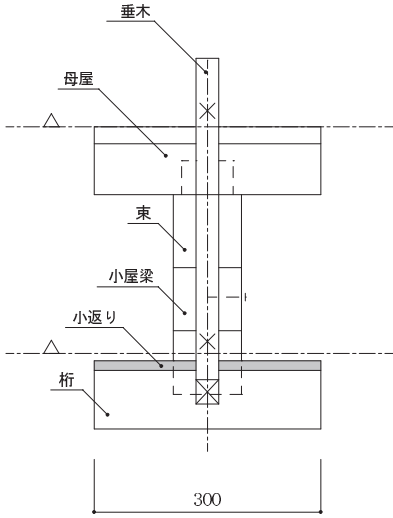

平成29年度
 高校生ものづくりコンテスト2017
 東北大会兼全国大会代表選手選考会【山形大会】
 木材加工部門 課題図

(単位 : mm)

平面図

立面図 (正面)

右側面図

平面図

側面図

桁・小屋梁納まり詳細図

側面図

立面図 (裏面)

小屋梁・束納まり詳細図

側面図

立面図 (正面)

母屋・束納まり詳細図