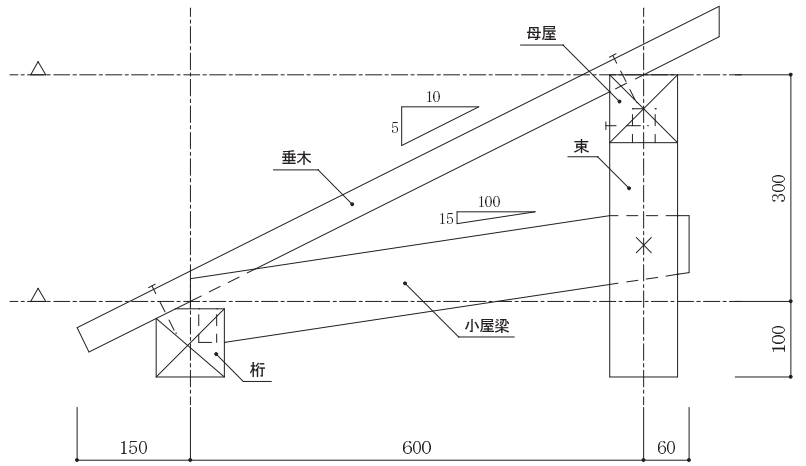

平成29年度
 高校生ものづくりコンテスト2017
 東北大会兼全国大会代表選手選考会【山形大会】
 木材加工部門 課題図

(単位 : mm)

平面図

立面図 (正面)

右側面図

平面図

側面図

桁・小屋梁納まり詳細図

側面図

立面図 (裏面)

小屋梁・束納まり詳細図

側面図

立面図 (正面)

母屋・束納まり詳細図