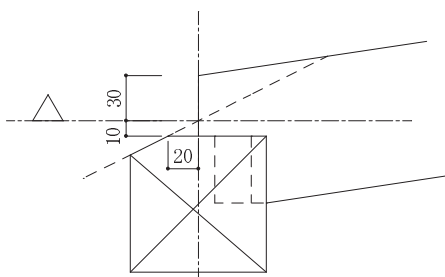

平成29年度
 高校生ものづくりコンテスト2017
 東北大会兼全国大会代表選手選考会【山形大会】
 木材加工部門 課題図

(単位 : mm)

平面図

立面図 (正面)

右側面図

平面図

側面図

桁・小屋梁納まり詳細図

側面図

立面図 (裏面)

小屋梁・束納まり詳細図

側面図

立面図 (正面)

母屋・束納まり詳細図