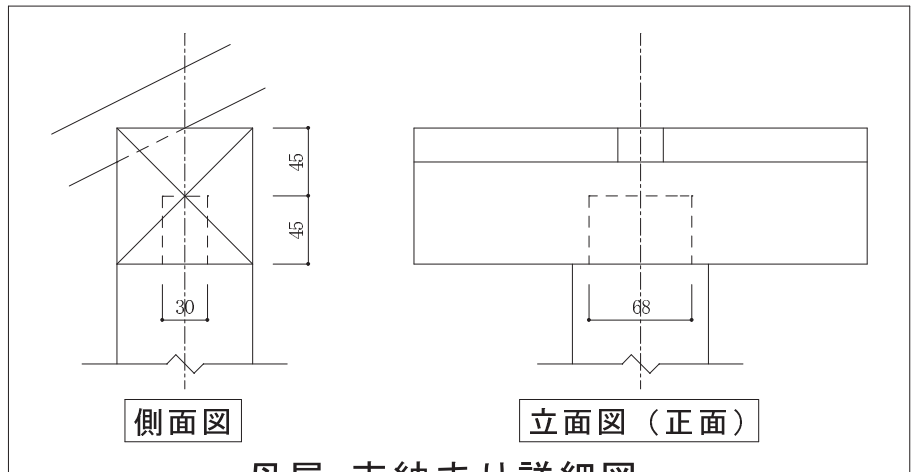

平成29年度
 高校生ものづくりコンテスト2017
 東北大会兼全国大会代表選手選考会【山形大会】
 木材加工部門 課題図

(単位 : mm)

平面図

立面図 (正面)

右側面図

平面図

側面図

桁・小屋梁納まり詳細図

側面図

立面図 (裏面)

小屋梁・束納まり詳細図

側面図

立面図 (正面)

母屋・束納まり詳細図