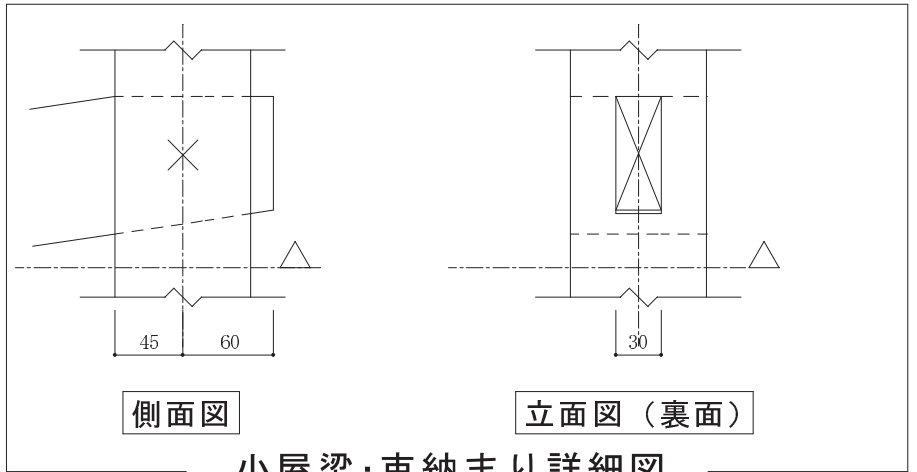

平成29年度
 高校生ものづくりコンテスト2017
 東北大会兼全国大会代表選手選考会【山形大会】
 木材加工部門 課題図

(単位 : mm)

平面図

立面図 (正面)

右側面図

平面図

側面図

桁・小屋梁納まり詳細図

側面図

立面図 (裏面)

小屋梁・束納まり詳細図

側面図

立面図 (正面)

母屋・束納まり詳細図